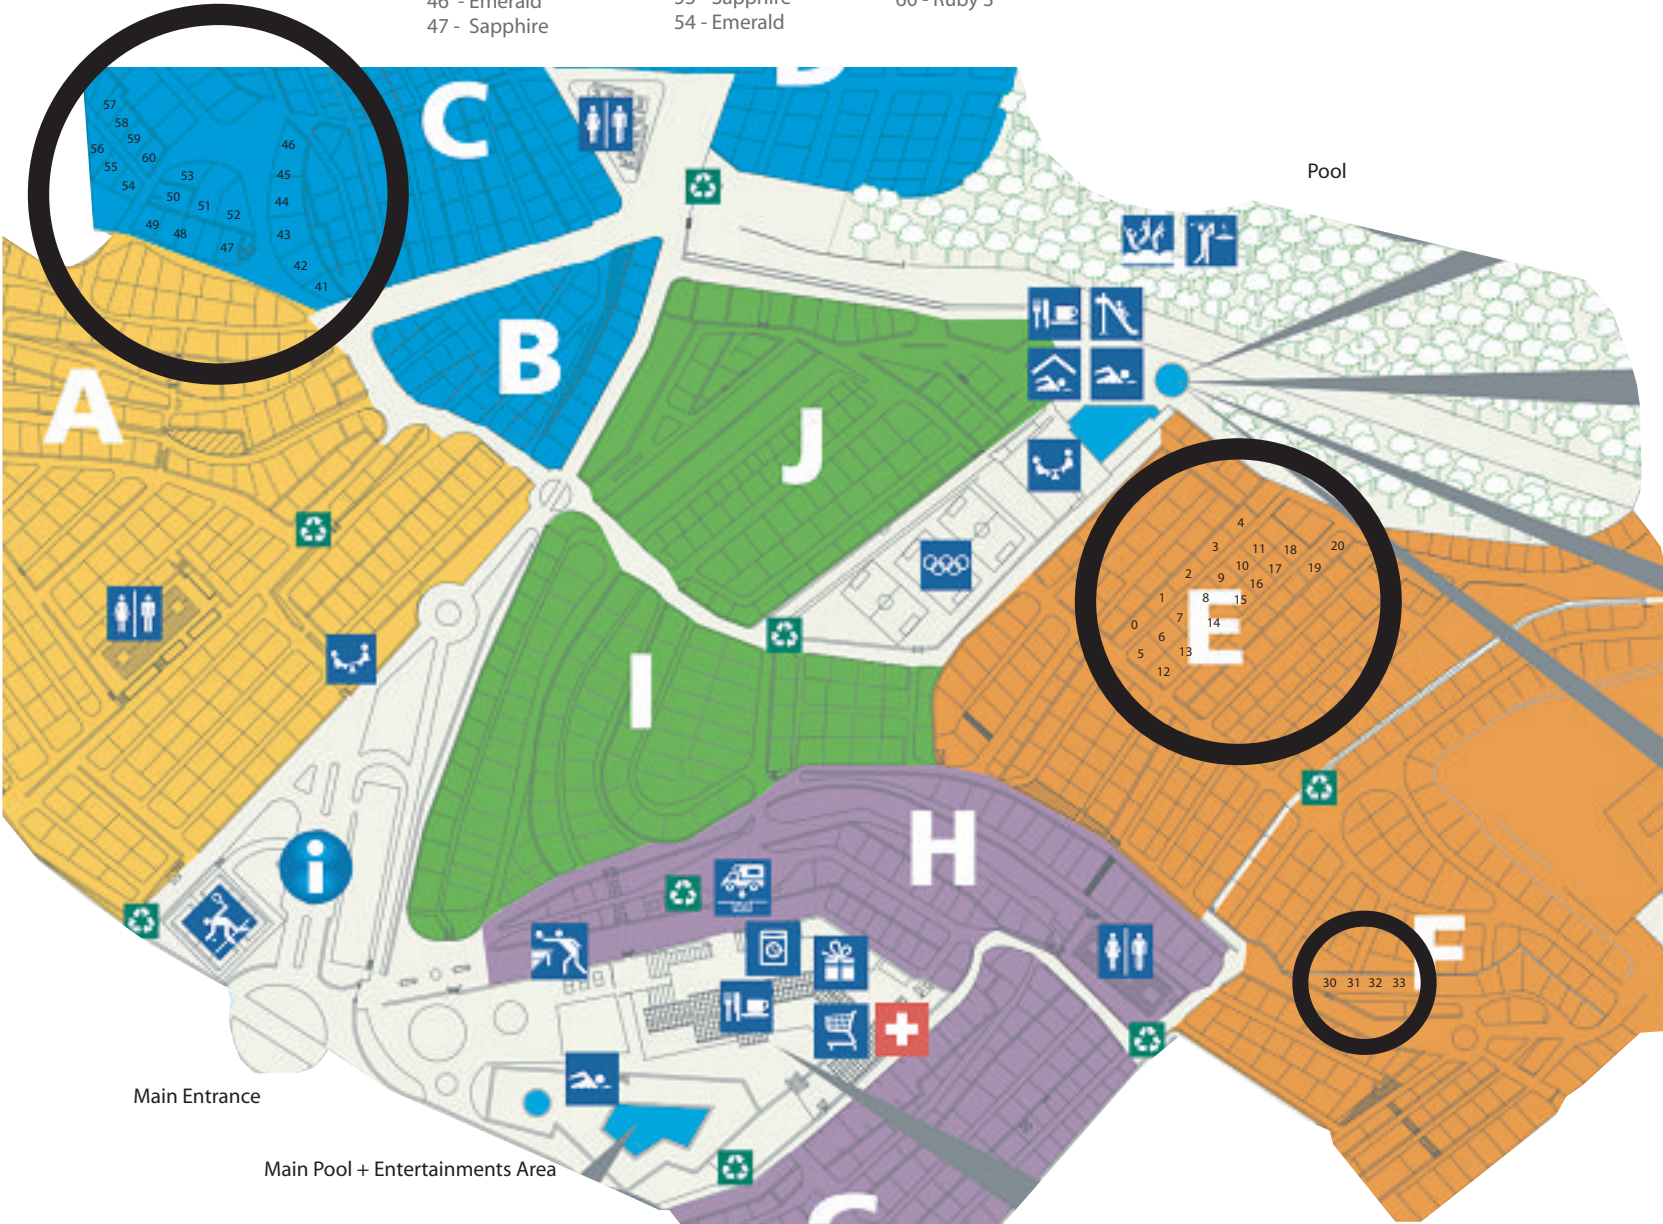

# Vilanova Park - 2022

- 41 - Sapphire
- 42 - Emerald
- 43 - Emerald
- 44 - Ruby 2
- 45 - Emerald
- 46 - Emerald
- 47 - Sapphire
- 48 - Emerald
- 49 - Emerald
- 50 - Sapphire
- 51 - Sapphire
- 52 - Sapphire
- 53 - Sapphire
- 54 - Emerald
- 55 - Emerald
- 56 - Emerald
- 57 - Ruby 3
- 58 - Sapphire
- 59 - Sapphire
- 60 - Ruby 3

- 0 - Amber 2
- 1 - Emerald
- 2 - Emerald
- 3 - Emerald
- 4 - Emerald
- 5 - Ruby 3
- 6 - Ruby 2
- 7 - Emerald
- 8 - Emerald
- 9 - Emerald
- 10 - Emerald
- 11 - Ruby 2
- 12 - Emerald
- 13 - Ruby 2
- 14 - Ruby 2
- 15 - Emerald
- 16 - Ruby 2
- 17 - Amber 2
- 18 - Amber 2
- 19 - Ruby 2
- 20 - Ruby 2
- 30 - Ruby 2
- 31 - Ruby 3
- 32 - Ruby 2
- 33 - Ruby 3

Main Entrance

Main Pool + Entertainments Area

Pool